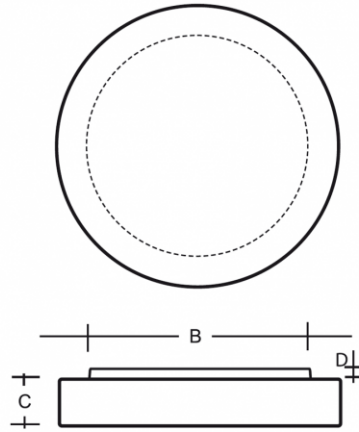

ZERO S34.K13.Z415

Typ: stropní a nástěnné svítidlo

Stínítko: bílé ručně foukané trojvrstvé sklo opál mat

Těleso svítidla: ocelový plech bíle lakovaný výška 20 mm

W	K	Světelný tok modulu lm	Světelný tok svítidla lm	A (mm)	B (mm)	C (mm)	D (mm)	Hmotnost (g)
20,3	3000	3039	2060	415	342	80	20	5100

Světelný tok svítidla: 2060 lm

A: 415 mm

B: 342 mm

C: 80 mm

D: 20 mm

Hmotnost: 5100 g

Lucis S34.K13.Z415 ZERO LED / LDC (Polar)

Luminaire: Lucis S34.K13.Z415 ZERO LED
Lamps: 1 x LED 252/160-830 G3